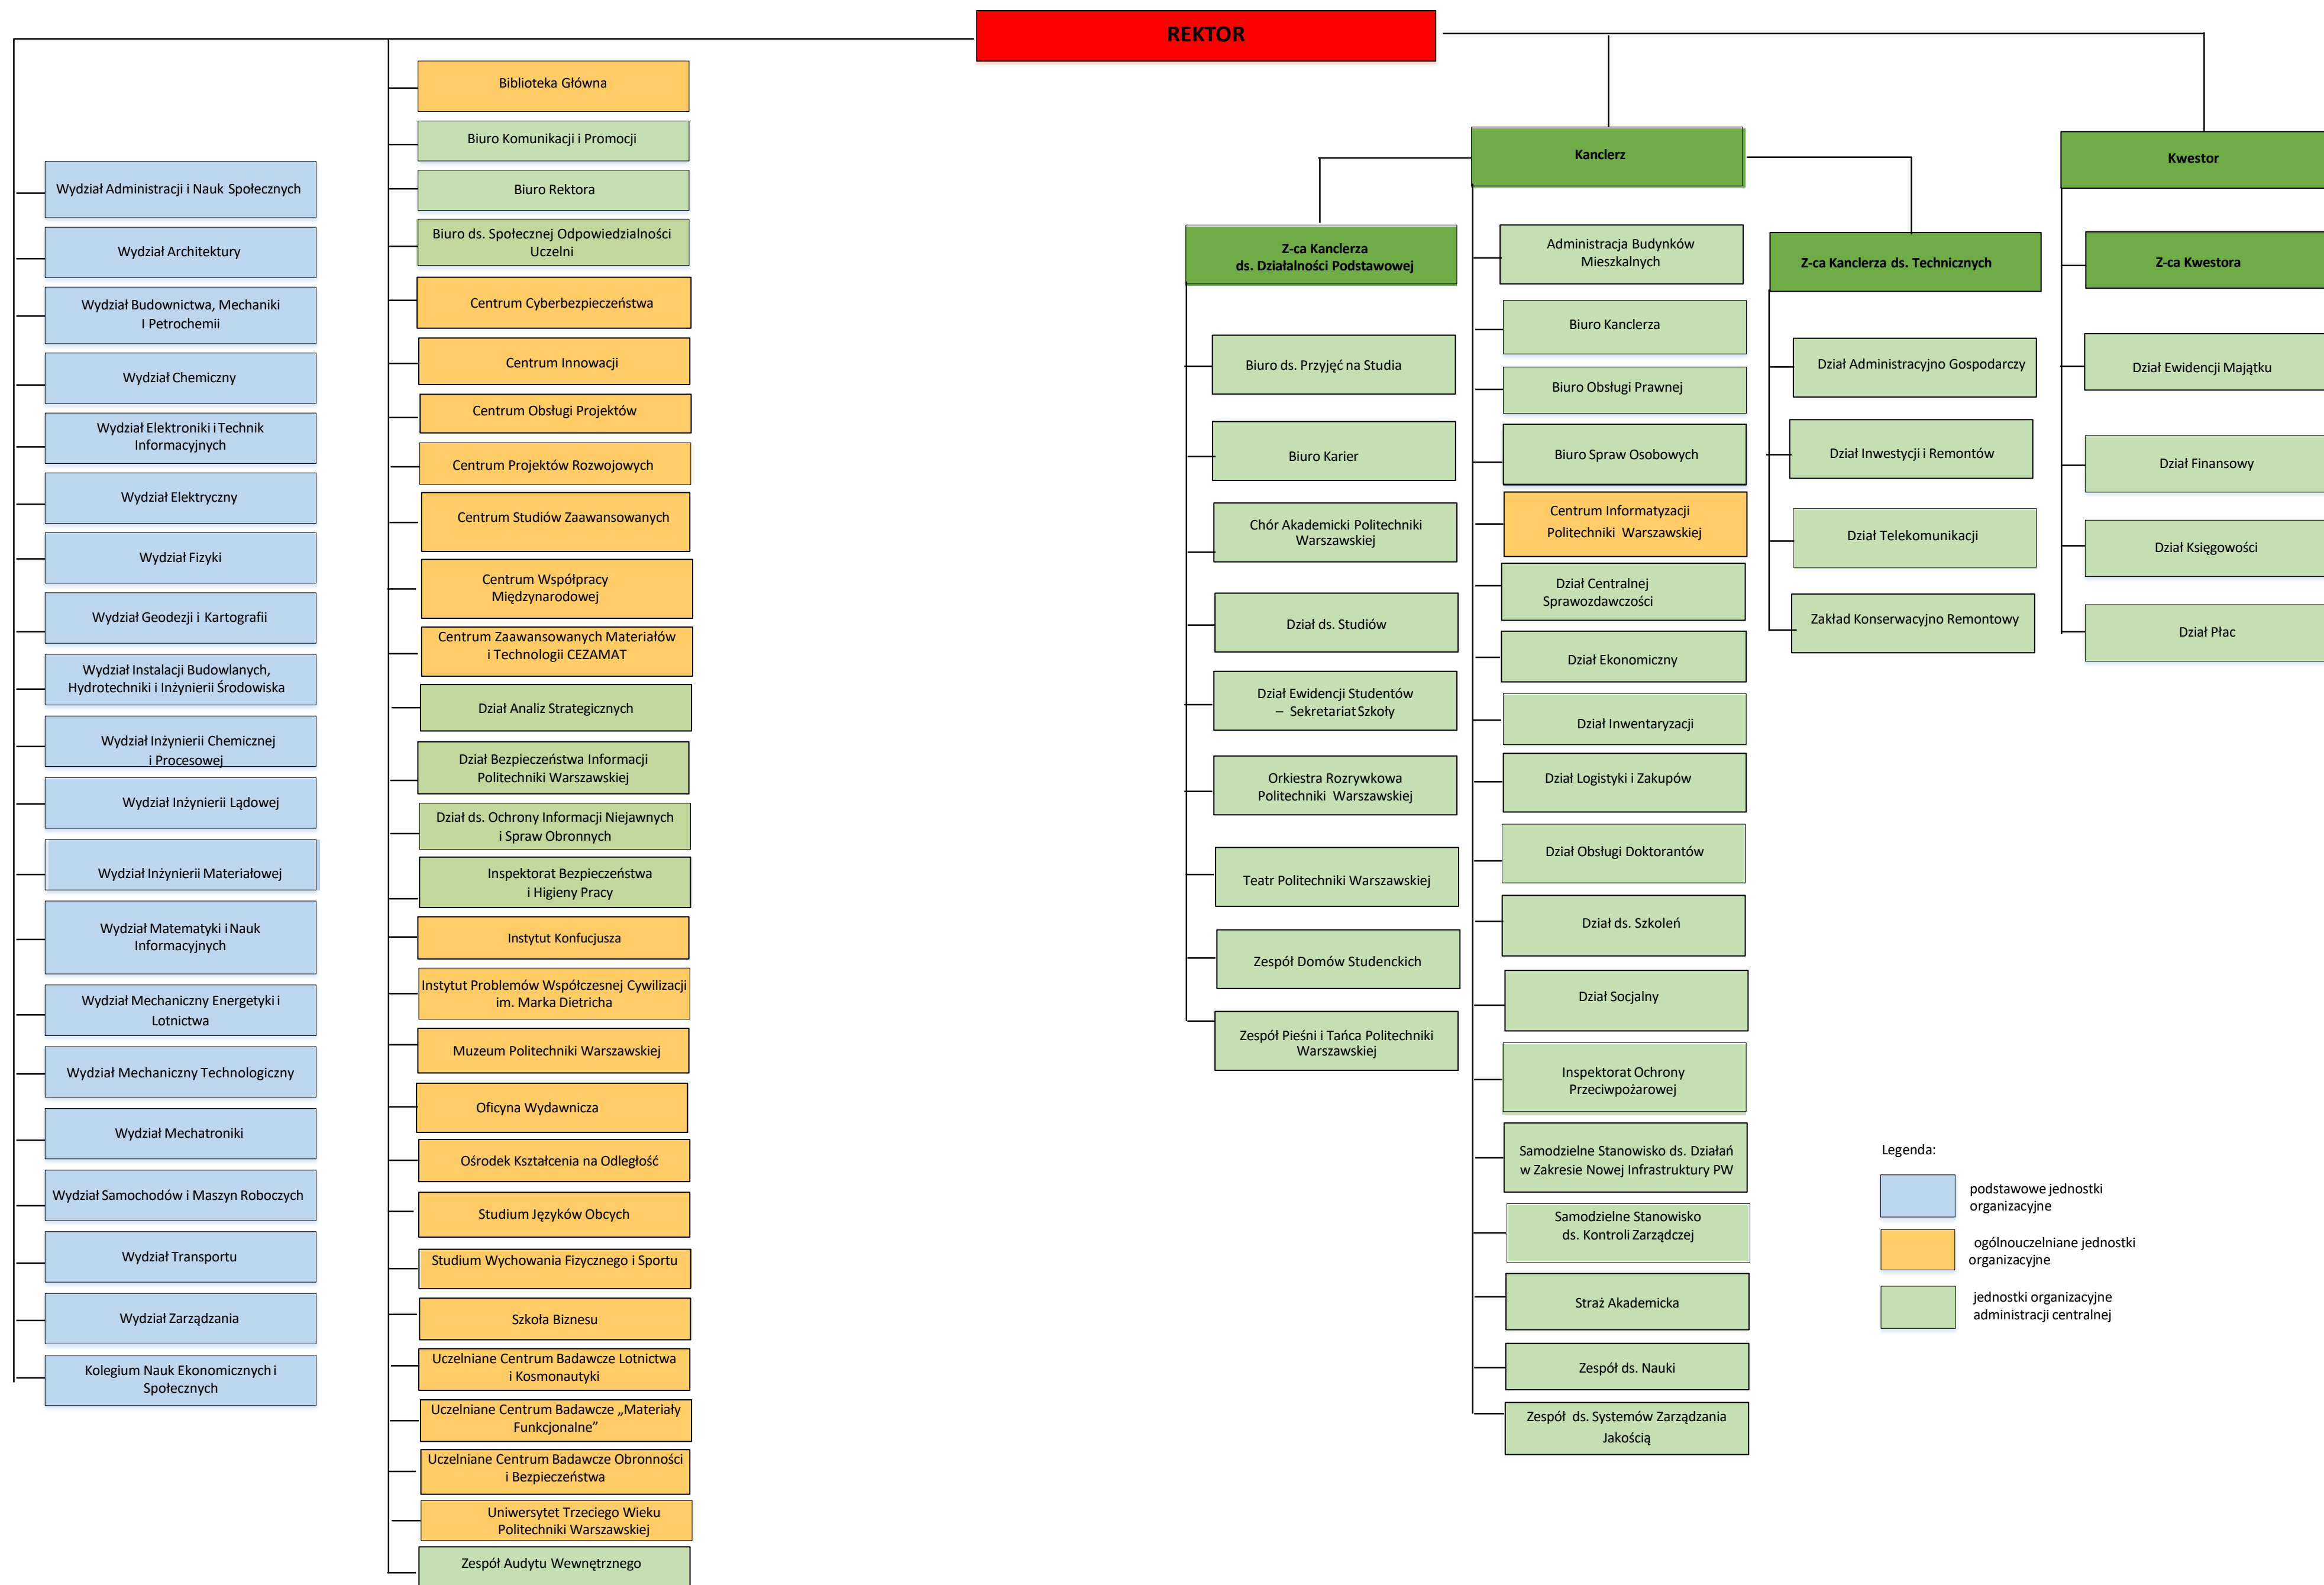

# SCHEMAT ORGANIZACYJNY POLITECHNIKI WARSZAWSKIEJ

## PODLEGŁOŚĆ ORGANIZACYJNA

Załącznik nr 1 do zarządzenia nr 10 /2023 Rektora PW z dnia 8 marca 2023 r.  
„Załącznik nr 7a do Regulaminu organizacyjnego PW”

**Legenda:**

- podstawowe jednostki organizacyjne
- ogólnouczelniane jednostki organizacyjne
- jednostki organizacyjne administracji centralnej